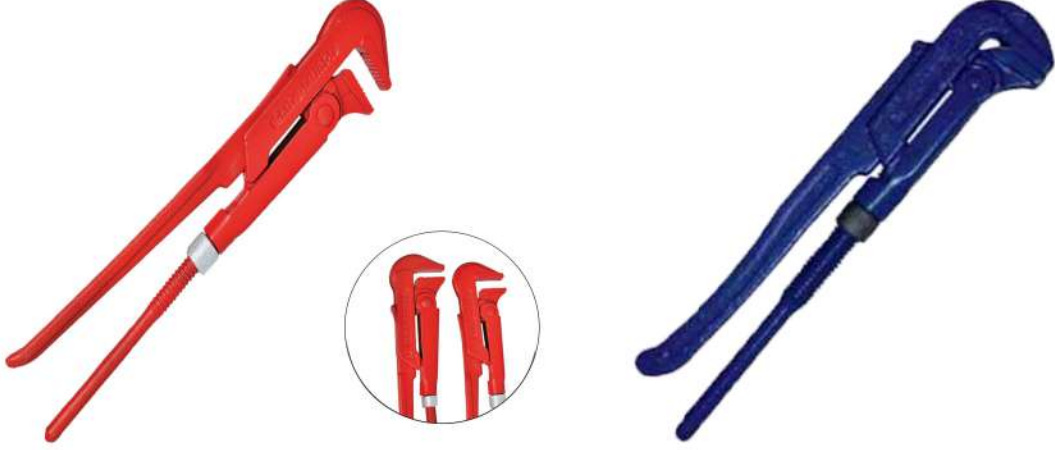

BORU ANAHTARLARI (MANŞONLU)

KOD	CİNSİ	KUTU	KOLİ	FİYAT
BA 001	BORU ANAHTARI 1 "	6 ADET	36 ADET	384,60 ₺
BA 002	BORU ANAHTARI 1,5 "	6 ADET	36 ADET	564,75 ₺
DESA 34	DESA BORU ANAHTARI 1 "	6 ADET	36 ADET	311,60 ₺

SAİT DEMİRCİ KERPETEN

KOD	CİNSİ	KUTU	KOLİ	FİYAT
BK 280	BETONCU KERPETENİ 280 MM	6 ADET	60 ADET	253,15 ₺