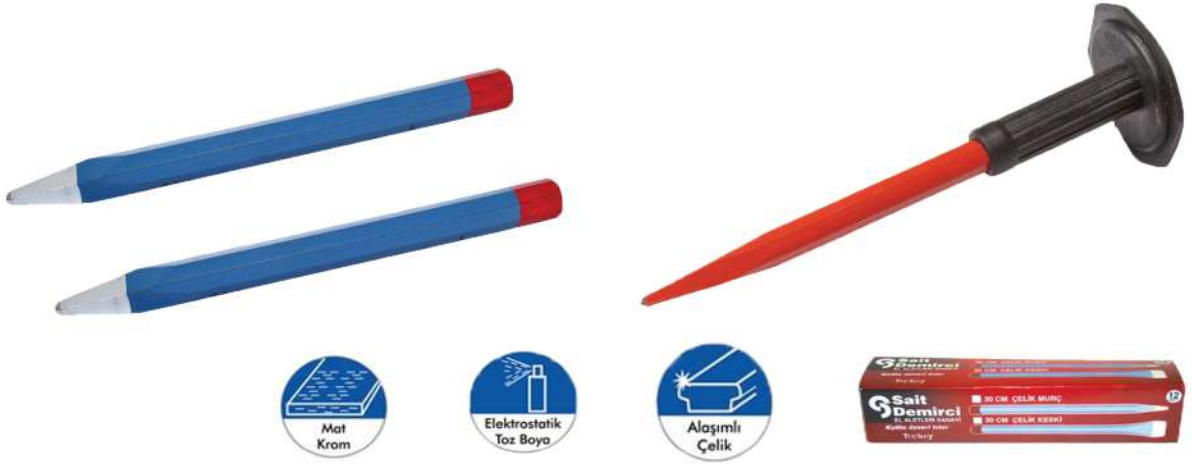

SAİT DEMİRCİ ÇELİK MURÇ

KOD	CİNSİ	BAĞ	KOLİ	FİYAT
ÇM 0015	15 CM MURÇ	12 ADET	72 ADET	51,60 ₺
ÇM 0020	20 CM MURÇ	12 ADET	72 ADET	54,50 ₺
ÇM 0025	25 CM MURÇ	12 ADET	72 ADET	57,45 ₺
ÇM 0030	30 CM MURÇ	12 ADET	72 ADET	60,35 ₺
ÇM 0035	35 CM MURÇ	12 ADET	48 ADET	63,30 ₺
ÇM 0040	40 CM MURÇ	12 ADET	48 ADET	66,20 ₺
MM 0300	30 CM MUHAFAZALI MURÇ	12 ADET	72 ADET	85,70 ₺

SAİT DEMİRCİ ÇELİK KESKİ

KOD	CİNSİ	BAĞ	KOLİ	FİYAT
ÇK 0015	15 CM KESKİ	12 ADET	72 ADET	51,60 ₺
ÇK 0020	20 CM KESKİ	12 ADET	72 ADET	54,50 ₺
ÇK 0025	25 CM KESKİ	12 ADET	72 ADET	57,45 ₺
ÇK 0030	30 CM KESKİ	12 ADET	72 ADET	60,35 ₺
ÇK 0035	35 CM KESKİ	12 ADET	48 ADET	63,30 ₺
ÇK 0040	40 CM KESKİ	12 ADET	48 ADET	66,20 ₺
MK 0300	30 CM MUHAFAZALI KESKİ	12 ADET	72 ADET	85,70 ₺